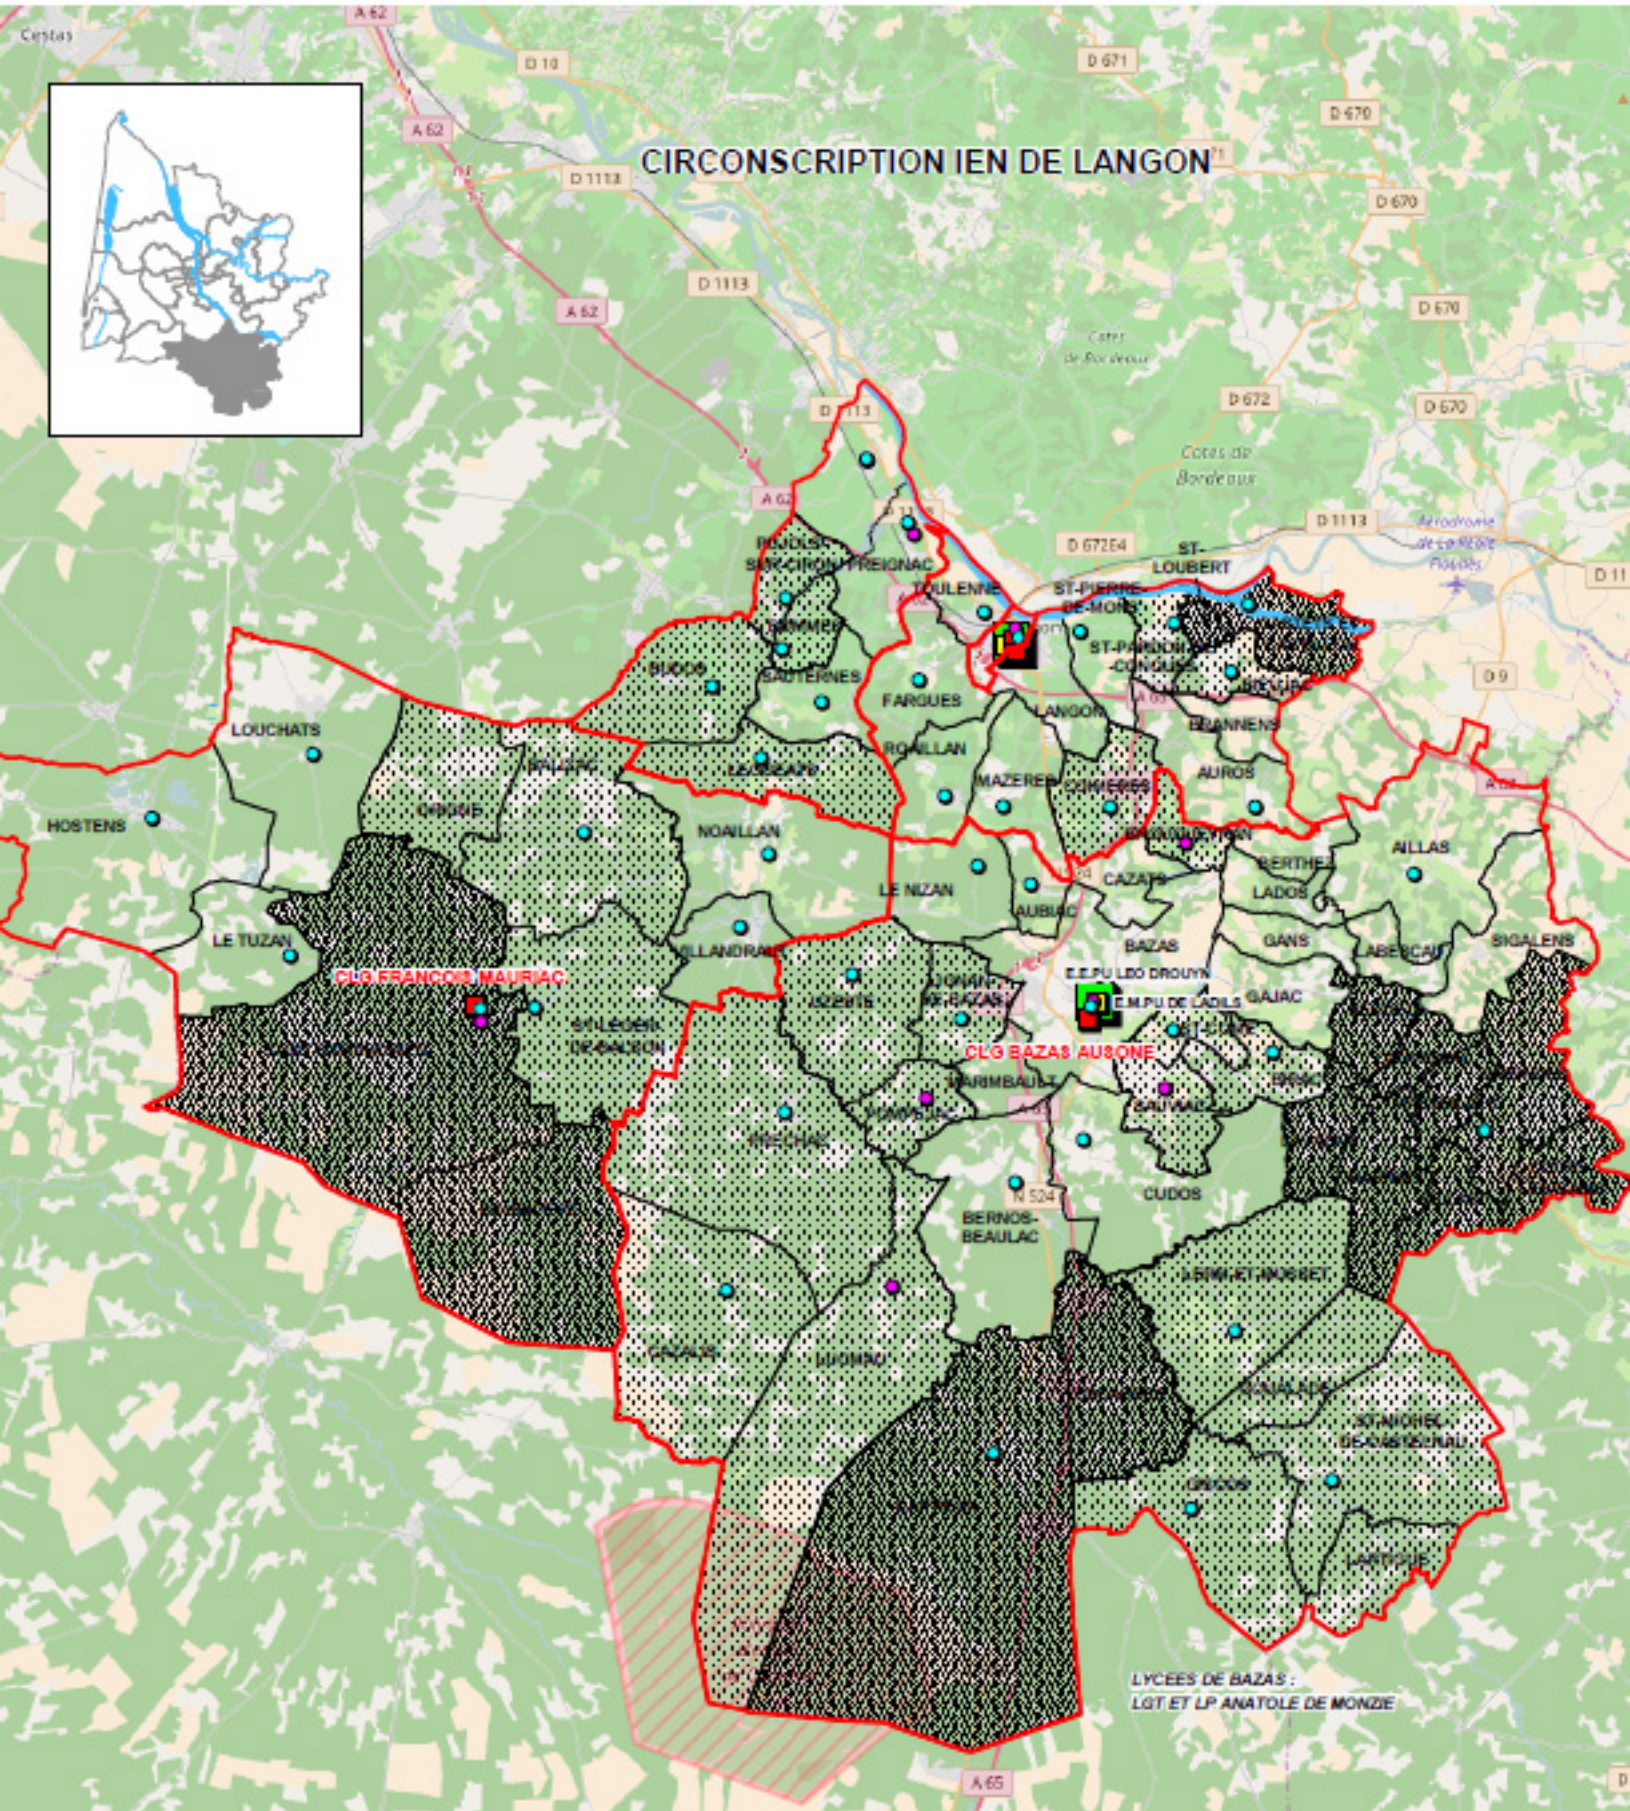

# CIRCONSCRIPTION IEN DE LANGON

LYCEES DE BAZAS :  
LGT ET LP ANATOLE DE MONZIE

## ZOOM LANGON

### LES ÉCOLES PUBLIQUES :

- ÉCOLE ÉLÉMENTAIRE OU PRIMAIRE
- ÉCOLE MATERNELLE

- COLLÈGE PUBLIC
- LYCEE
- LYCEE PROFESSIONNEL

COMMUNE

### Regroupement Pédagogique Intercommunal :

- RPI Concentré
- RPI Dispersé